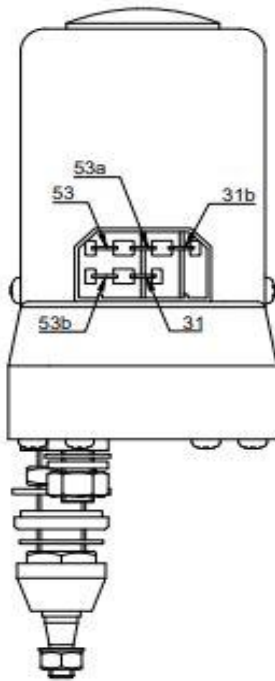

A-A (1:1)

Flachsteckerenden  
6,3x0,8  
nach DIN46244

Zonder schakelaar  
Met parkeerstand

**EISSES**  
Aandrijftechniek

EAT 403052  
Ruitenwissermotor 24V 85 graden  
A=87mm, B=65mm, C=9mm; 40omw