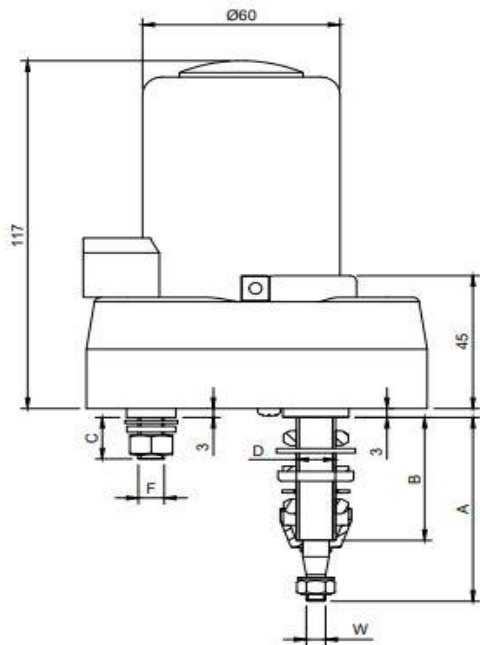

A-A (1:1)

Flachsteckerenden  
6,3x0,8  
nach DIN46244

Zonder schakelaar  
Met parkeerstand

**EISSES**  
Aandrijftechniek

EAT 403052  
Ruitenwissermotor 24V 85 graden  
A=87mm, B=65mm, C=9mm; 40omw