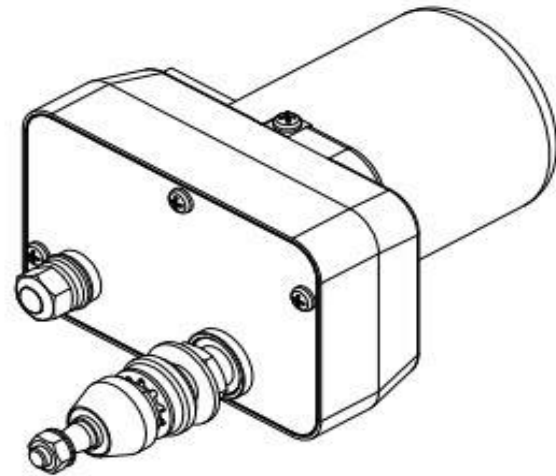

A-A (1:1)

Flachsteckerenden  
6,3x0,8  
nach DIN46244

Zonder schakelaar  
Met parkeerstand

**EISSES**  
Aandrijftechniek

EAT 403052  
Ruitenwissermotor 24V 85 graden  
A=87mm, B=65mm, C=9mm; 40omw